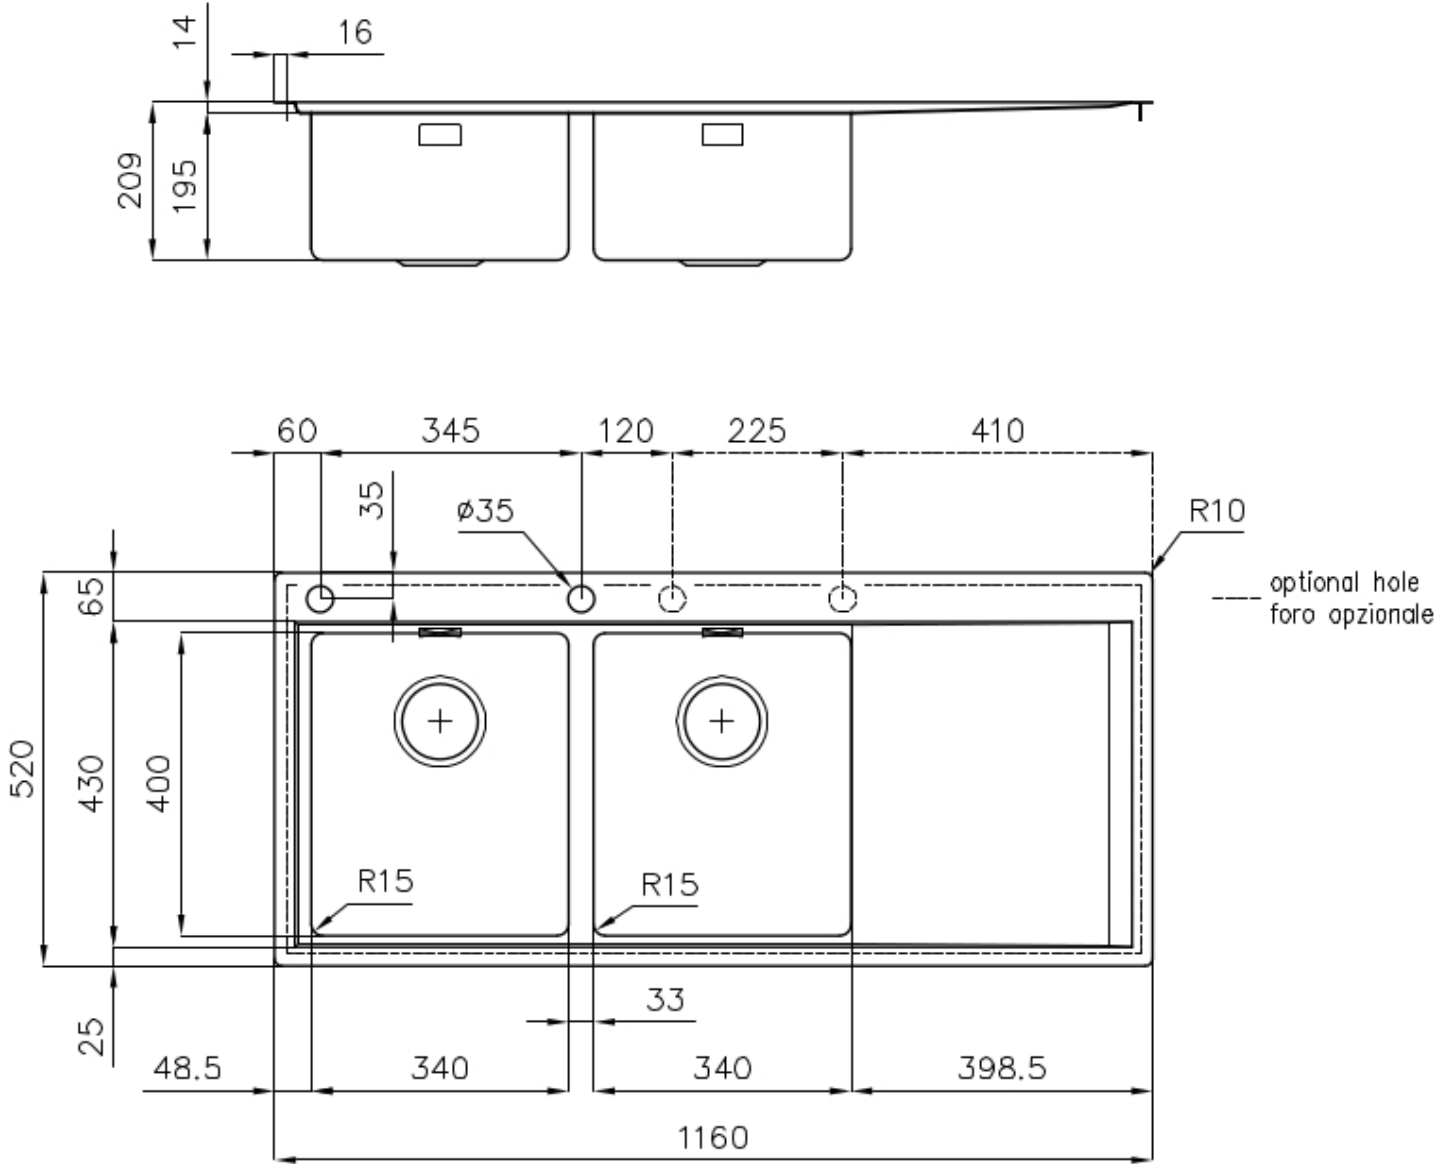

DETTAGLI

Bordo Installazione Sopratop | Filotop

Finitura Spazzolato Foster

Materiale Acciaio inox AISI 304

Texture Spazzolato

Base 80 cm

Dimensioni 1160 x 520 mm

Dotazioni standard Ganci di fissaggio, guarnizione, piletta, troppo-pieno e sifone, Imballo in scatola

Fori Mixer 2 fori di serie

Foro incasso Vedi scheda tecnica

Gocciolatoio Sì

Larghezza 116 cm

Misura vasca 340x400mm

Numero vasche 2 vasche

Piletta Piletta con comando automatico PM

DATI TECNICI